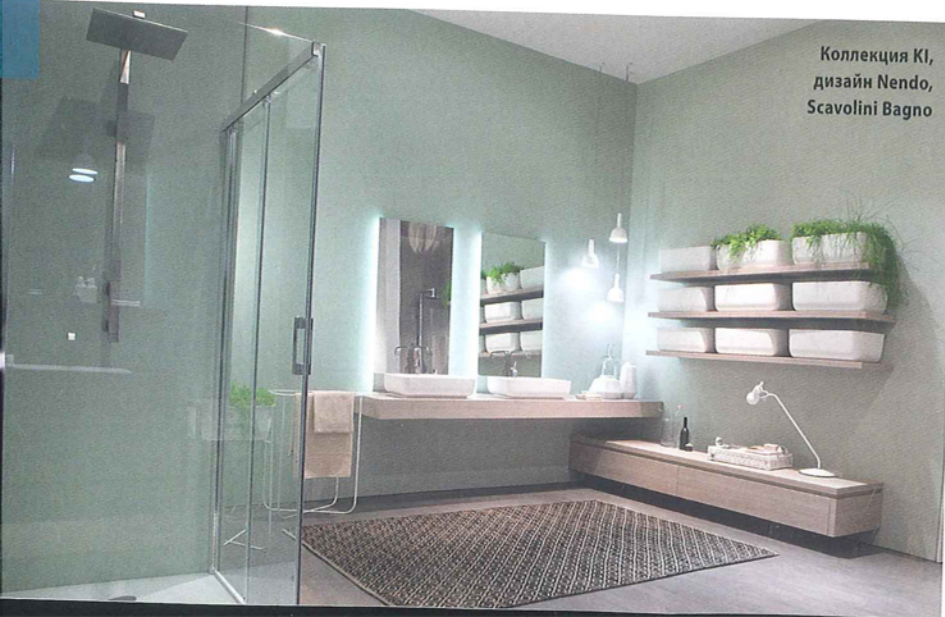

Коллекция KI,
дизайн Nendo,
Scavolini Bagno