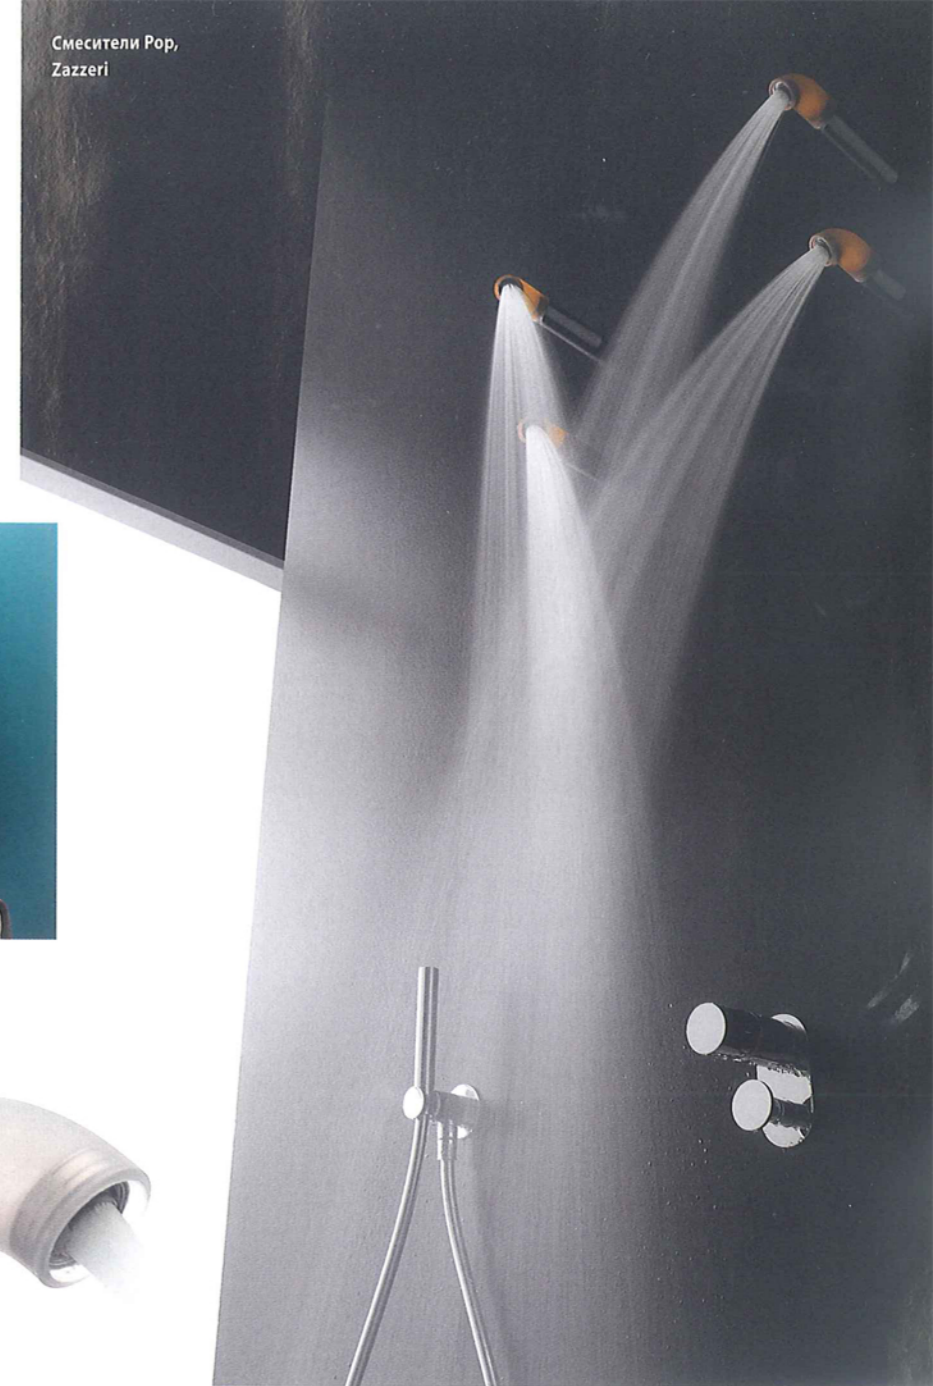

Смесители Pop,
Zazzeri